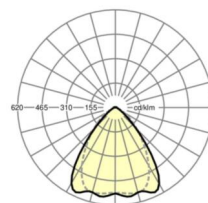

ÉLECTROTECHNIQUE

Ballast	Pilote électronique, éclairage de secours 3 h (1 pièce)
Puissance du système	49W
Tension secteur	230V/50Hz
Classe de efficacité énergétique/Source de lumière	C

ÉCLAIRAGISME

Équipement	LED, Rendu des couleurs/Température de couleur CRI ≥ 80 / 4000K
Tolérance de localisation chromatique (MacAdam)	3SDCM
Flux lumineux nominal	8583lm
Flux lumineux nominal-éclairage de secours	921lm
Longévité des sources LED	50000h L80/B10 (Tq 35°C), 70000h L80/B50 (Tq 35°C), 100000h L80/B50 (Tq 30°C)
Efficacité lumineuse du luminaire	175lm/W
Angle de rayonnement	80° (C0) / 75° (C90)
UGR trans./long.	20.6 / 21.3

<https://www.regiolux.de/fr/article/19530007030>

Référence	LED 8000lm 840
ηLB	100 %
Φ ↓/↑	98 % / 2 %
UGR trans./long.	20.6 / 21.3

Dimensions

L	1531 mm	Longueur
B	55 mm	Largeur
H	37 mm	Hauteur
